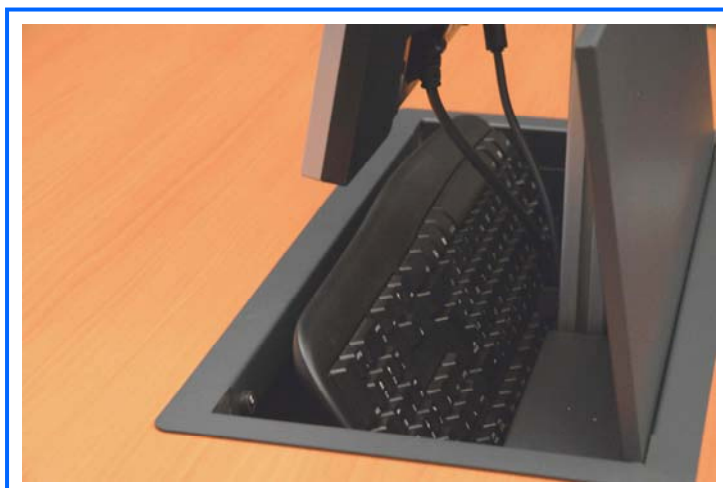

Salle de 14 places, réalisée sur la base d'un mobilier STEELCASE de la gamme DOUE.

Chaque caisson intègre l'écran le clavier et la souris.

Les supports unités centrales fixées sous les plans de travail sont réglables en profondeur pour plus de confort lors des réunions.

Chaque caisson intègre l'écran le clavier et la souris.

Les supports unités centrales placés sous les plans de travail sont fixes.

Salle de réunion / formation

Salle de 14 places, réalisée sur la base d'un mobilier STEELCASE de la gamme DOUE.

Chaque caisson intègre l'écran le clavier et la souris.

Les supports unités centrales fixées sous les plans de travail sont réglables en profondeur pour plus de confort lors des réunions.

Salle de réunion / formation

Les supports unités centrales placés sous les plans de travail sont fixes.

Une borne connectique escamotable **E0line Port** permet de connecter un ordinateur portable pour piloter à distance le vidéo projecteur fixé au plafond.