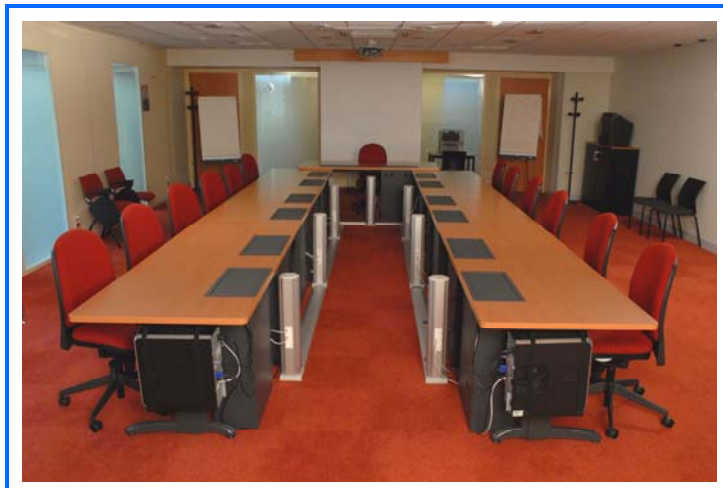

Salle de 14 places, réalisée sur la base d'un mobilier STEELCASE de la gamme DOUE.

Chaque caisson intègre l'écran le clavier et la souris.

Les supports unités centrales fixées sous les plans de travail sont réglables en profondeur pour plus de confort lors des réunions.

Salle de réunion / formation

Salle de 6 places en configuration formation et de 8 places en configuration réunion. Ensemble réalisé sur la base d'un mobilier de la gamme **ECSy**. Les plateaux d'extrémités sont arrondis de manière ménager une place supplémentaire, lors des réunions.

Chaque caisson intègre l'écran le clavier et la souris.

Les supports unités centrales placés sous les plans de travail sont fixes.

Salle de réunion / formation

Salle de 14 places, réalisée sur la base d'un mobilier STEELCASE de la gamme DOUE.

Chaque caisson intègre l'écran le clavier et la souris.

Les supports unités centrales fixées sous les plans de travail sont réglables en profondeur pour plus de confort lors des réunions.

Salle de réunion / formation