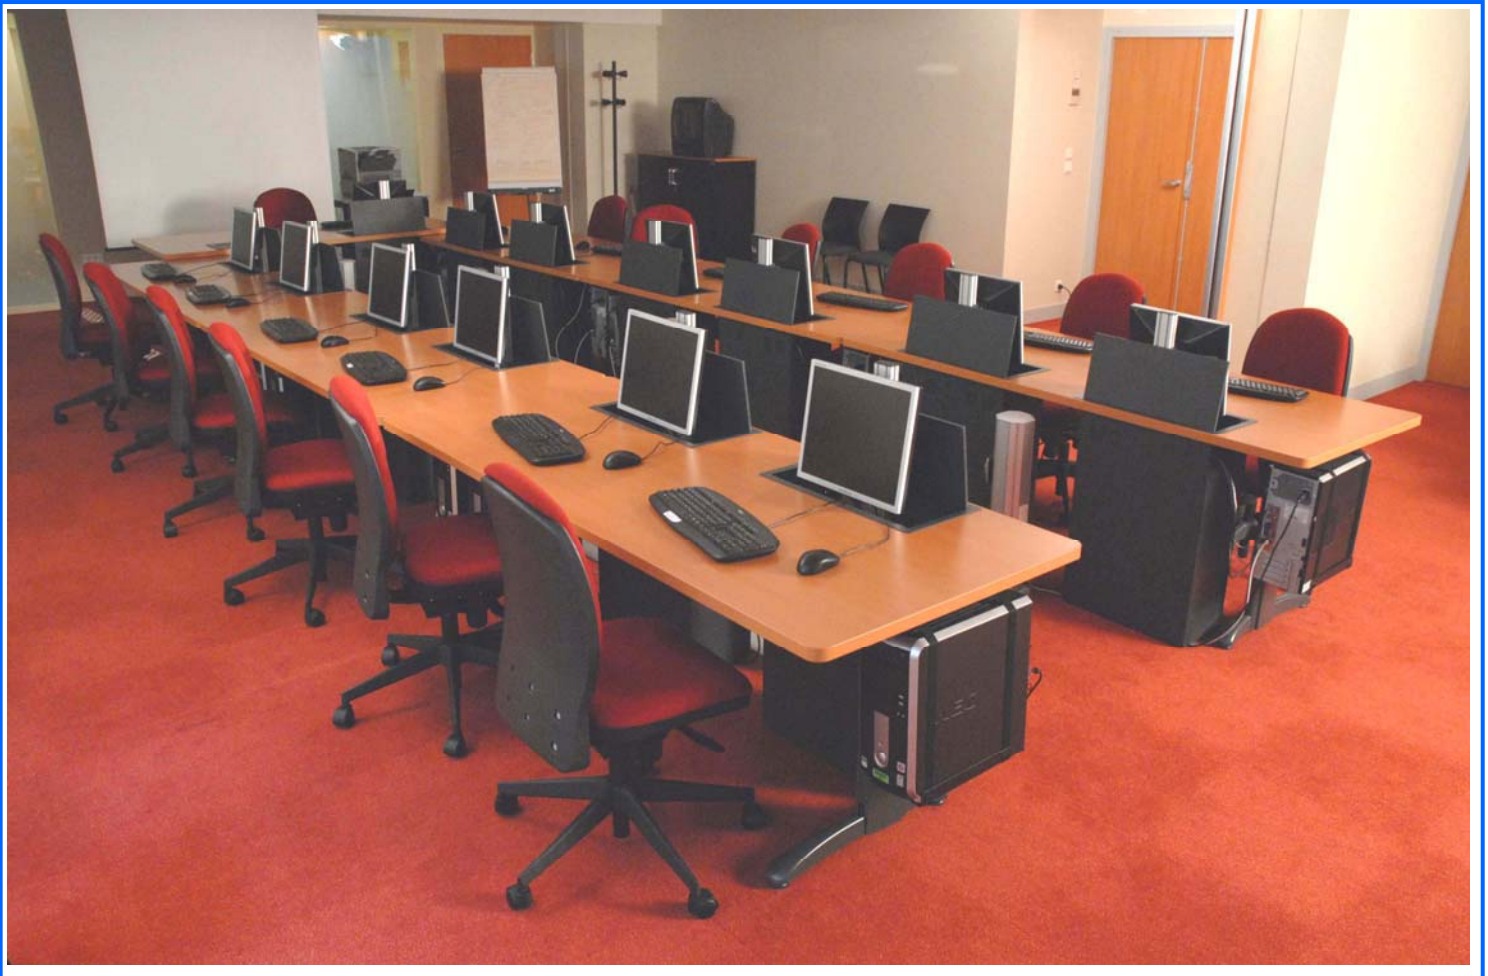

Salle de 14 places, réalisée sur la base d'un mobilier STEELCASE de la gamme DOUE.

Chaque caisson intègre l'écran le clavier et la souris.

Les supports unités centrales fixées sous les plans de travail sont réglables en profondeur pour plus de confort lors des réunions.

Salle de réunion / formation

Salle de 6 places en configuration formation et de 8 places en configuration réunion. Ensemble réalisé sur la base d'un mobilier de la gamme **ECSy**. Les plateaux d'extrémités sont arrondis de manière ménager une place supplémentaire, lors des réunions.

Chaque caisson intègre l'écran le clavier et la souris.

Les supports unités centrales placés sous les plans de travail sont fixes.

Salle de réunion / formation

Salle de 14 places, réalisée sur la base d'un mobilier STEELCASE de la gamme DOUE.

Chaque caisson intègre l'écran le clavier et la souris.

Les supports unités centrales fixées sous les plans de travail sont réglables en profondeur pour plus de confort lors des réunions.

Salle de réunion / formation